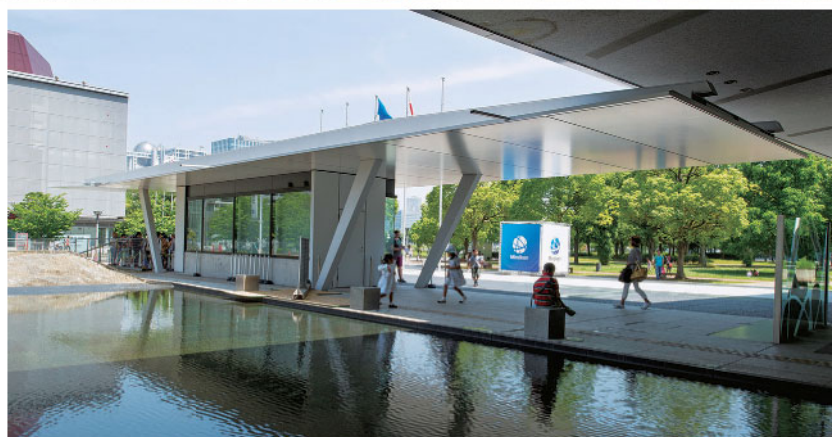

日本科学未来館

(東京都)

建築

日本科学未来館