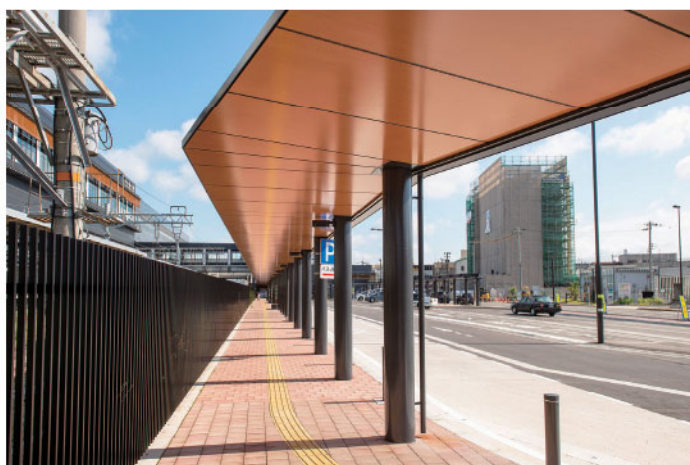

成東駅前広場

駅前広場

成東駅前広場

(千葉県)

日田駅北口シェルター

駅前広場

日田駅北口シェルター

(大分県)

芦原温泉駅西口・東口交通広場

駅前広場

芦原温泉駅西口・東口交通広場

(福井県)

渋川駅前広場

駅前広場

渋川駅前広場

(群馬県)