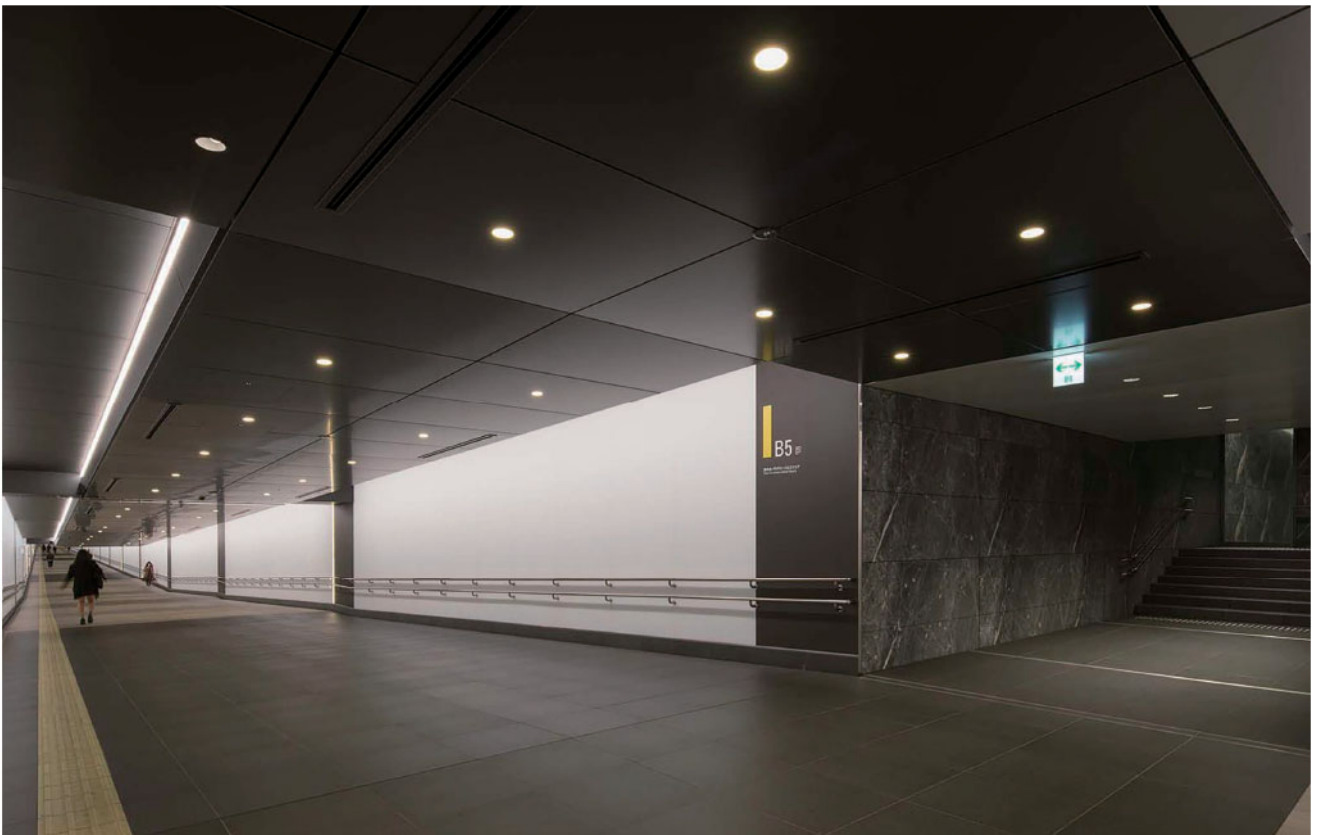

広島駅新幹線口ペデストリアンデッキ・広場

(広島県)

虎ノ門1丁目A地区デッキ・地下歩行者通路

ペDESTリアンデッキ・連絡通路

虎ノ門1丁目A地区デッキ・地下歩行者通路

(東京都)

海老名駅自由通路・西口デッキ

ペDESTリアンデッキ・連絡通路