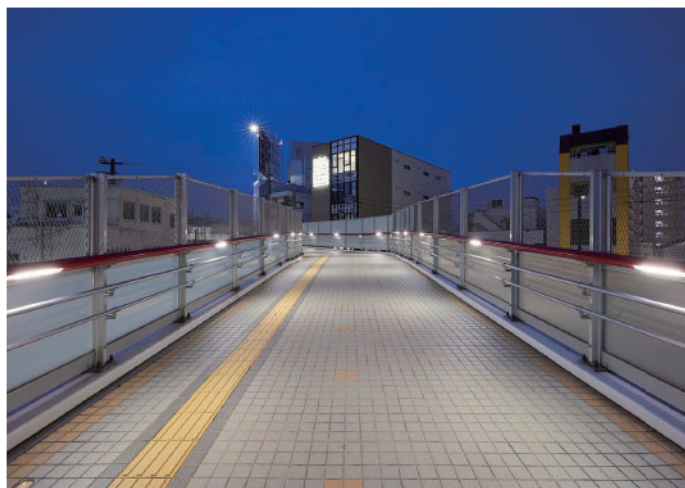

広島駅・広島市民球場間ペデストリアンデッキ

ペデストリアンデッキ・連絡通路

広島駅・広島市民球場間ペデストリアンデッキ

(広島県)