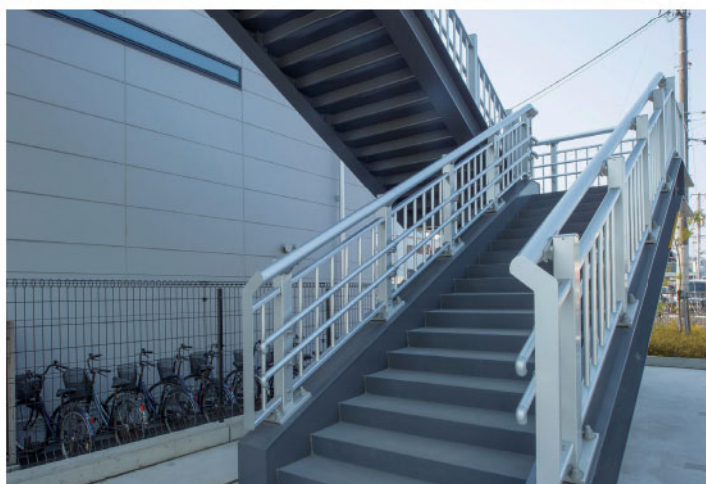

白浜の宮歩道橋

ペDESTリアンデッキ・連絡通路

(兵庫県)

尾道造船所ペDESTリアンデッキ

ペDESTリアンデッキ・連絡通路

尾道造船所ペDESTリアンデッキ

(広島県)

取手駅西口歩行者デッキ